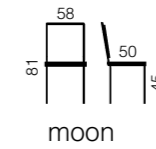

moon

moon rack

moon Z
(Inte stapelbar)

moon

Smart stol med många lösningar.

Moon kan staplas, hängas på bordsskivan och sätts ihop i form av 3,4 eller 5-sits.

Moon Z är inte stapelbar.

Levereras också med bordsskiva mellan sitsar på de olika soffkombinationerna.

Färger på plastskalen är röd, blå, mango, oliv, grå eller svart.

Vikt: Moon-4,2 kg Moon Z-5,8 kg

3 sits: tot.bredd - 160 cm
4 sits: tot.bredd - 220 cm
5 sits: tot.bredd - 275 cm
moon rack