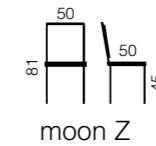

moon

moon rack

moon Z
(Inte stapelbar)

moon

Smart stol med många lösningar.

Moon kan staplas, hängas på bordsskivan och sätts ihop i form av 3,4 eller 5-sits.

Moon Z är inte stapelbar.

Levereras också med bordsskiva mellan sitsar på de olika soffkombinationerna.

Färger på plastskalen är röd, blå, mango, oliv, grå eller svart.

Vikt: Moon-4,2 kg Moon Z-5,8 kg

3 sits: tot.bredd - 160 cm
4 sits: tot.bredd - 220 cm
5 sits: tot.bredd - 275 cm
moon rack