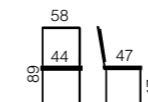

Design: Tor Gunnar Lundenes

5 standardfärger

Utan klädsel

Coda i stabel på Nordic stoltralle

Vikt utan klädsel och armstöd: 4,4 kg