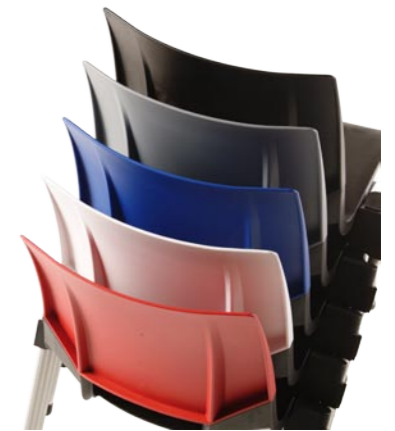

Avtagbar klädsel på sits och rygg

Kopplingsbeslag är standard på Coda

Med armstöd har Coda upphängningsfunktion för bord

coda

Coda är designad för de mänskliga rörelserna.

Stolen har en gungfunktion som ger en säker och mjuk rörelse och en fantastisk sittkomfort. Coda har tvådelat skal som ger möjlighet till lek med färgkombinationer.

Coda är tillverkad av PP-plast och aluminium och är helt återvinningsbar. Stolen har ett integrerat kopplingsbeslag som standard och levereras också med armstöd och med eller utan klädsel på sits och rygg. Färgerna svart, röd, vit, grå och blå som val på rygg. Sits i svart. Vikt: 4,5 kg

Design: Tor Gunnar Lundenes

5 standardfärger

Utan klädsel

Coda i stabel på Nordic stoltralle

Vikt utan klädsel och armstöd: 4,4 kg