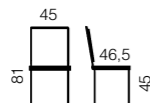

BEVEGELSE gir mer COMFORT

PRODUKTINFORMATION

www.ncpab.com +46 (0)950 385 10