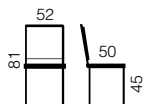

r-45

Plastskalsstol med kopplingsbeslag och 22 mm rör
i stativ. Slagfast polypropylen i en mängd färger.
Kan fås med tyg i sits/rygg eller bara i sits.
Stativ i crom eller svart epoxy.

Nordic stolsvagn.
Passar alla våra
stapelbara stolar