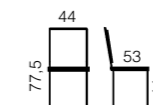

Uten stoff

Med stoff

arena

Praktisk och stabil klappstol med cromstativ. Levereras i grafitgrå plast. Andra färger vid större förfrågan. Till stolen finns ett praktiskt väggstativ samt en stolvagn som rymmer 20 eller 40 stolar